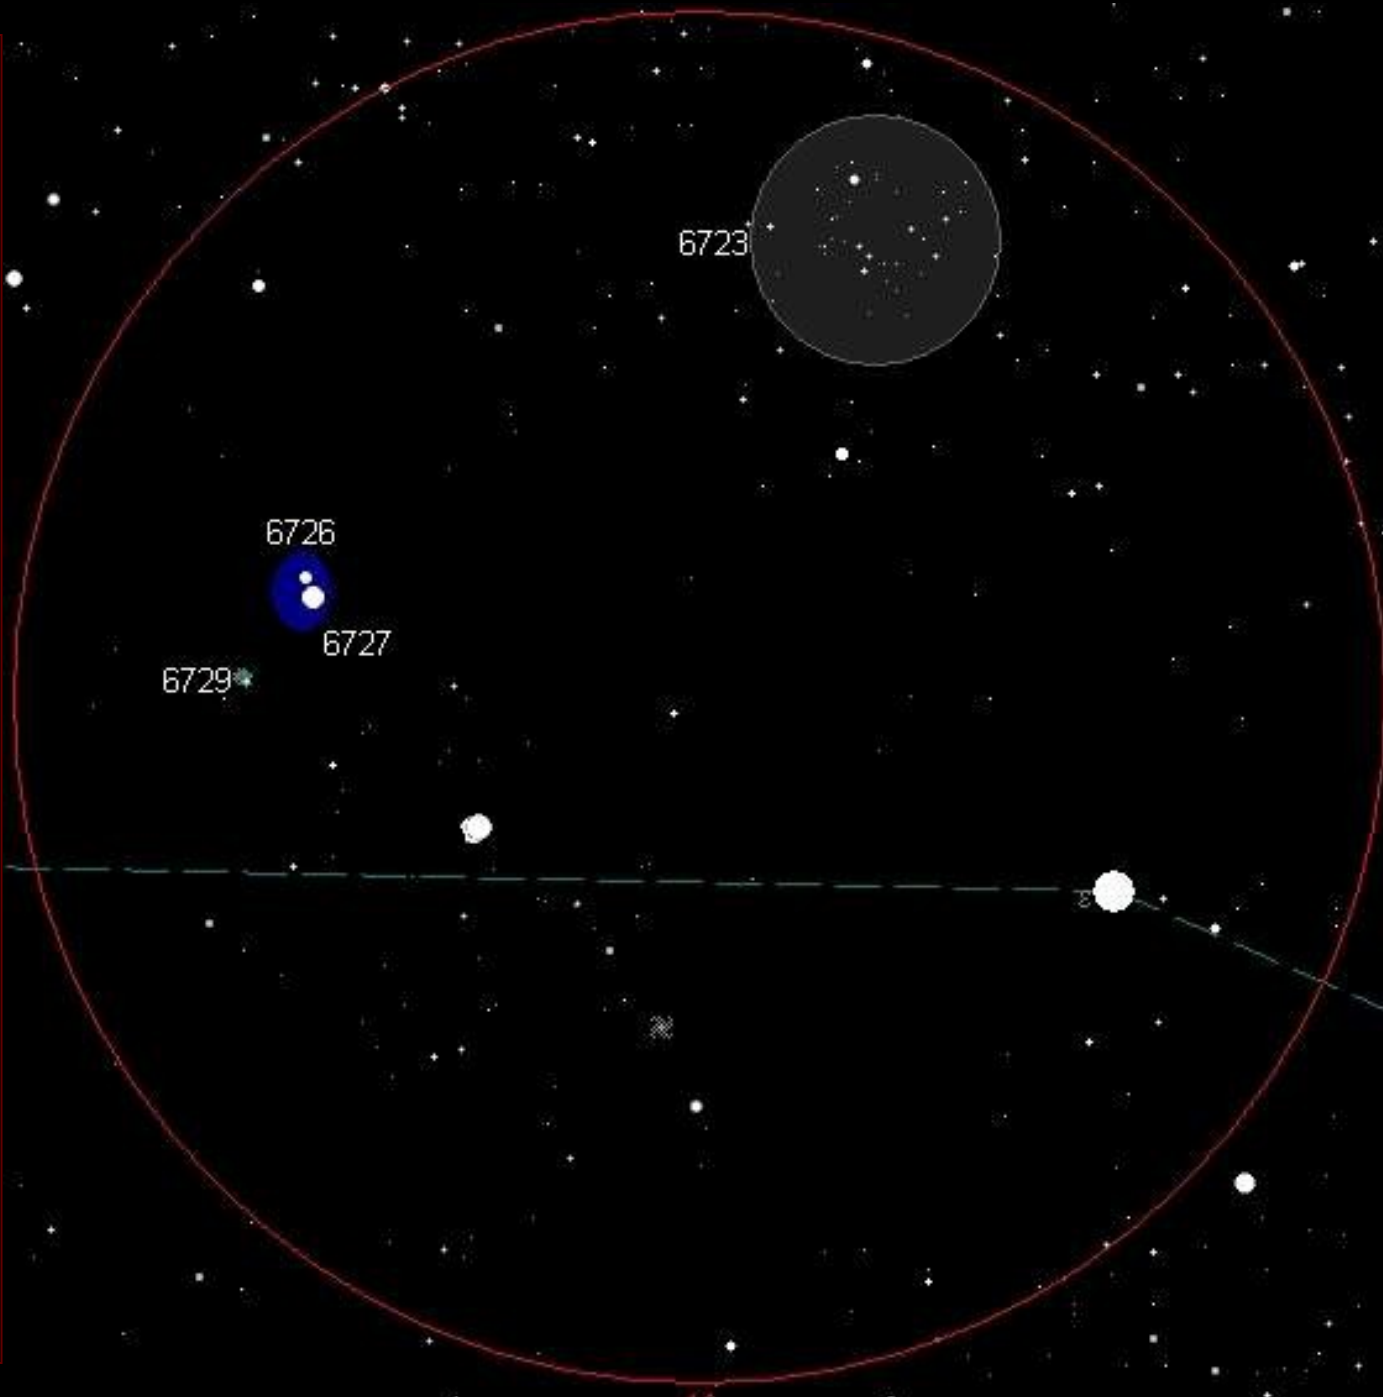

Auswahl

NGC 6541 Übersichtskarte

6541

Aussuch-
karte

Auswahl

NGC 6726_6727_6729 Übersichtskarte

Aufsuch-
karte

Auswahl

NGC 6768 Übersichtskarte

Aufsuch-
karte

Auswahl

NGC 6541

NGC 6541

$m_p = 5.^m8$

13'.1

NGC 6541 Detailfoto

Übersichts-
- karte

Auswahl

NGC 6726
2' x 2'

NGC 6727
2' x 2'

NGC 6729
1'

Übersichts-
karte

NGC 6726_6727_6729 Detailfoto

Auswahl

NGC 6768
 $m_p = 13.^m2$
 $1'.2 \times 1'.1$

Übersichts-
- karte

ESO 337-G016

NGC 6768

MCG-07-39-009

NGC 6768 Detailfoto